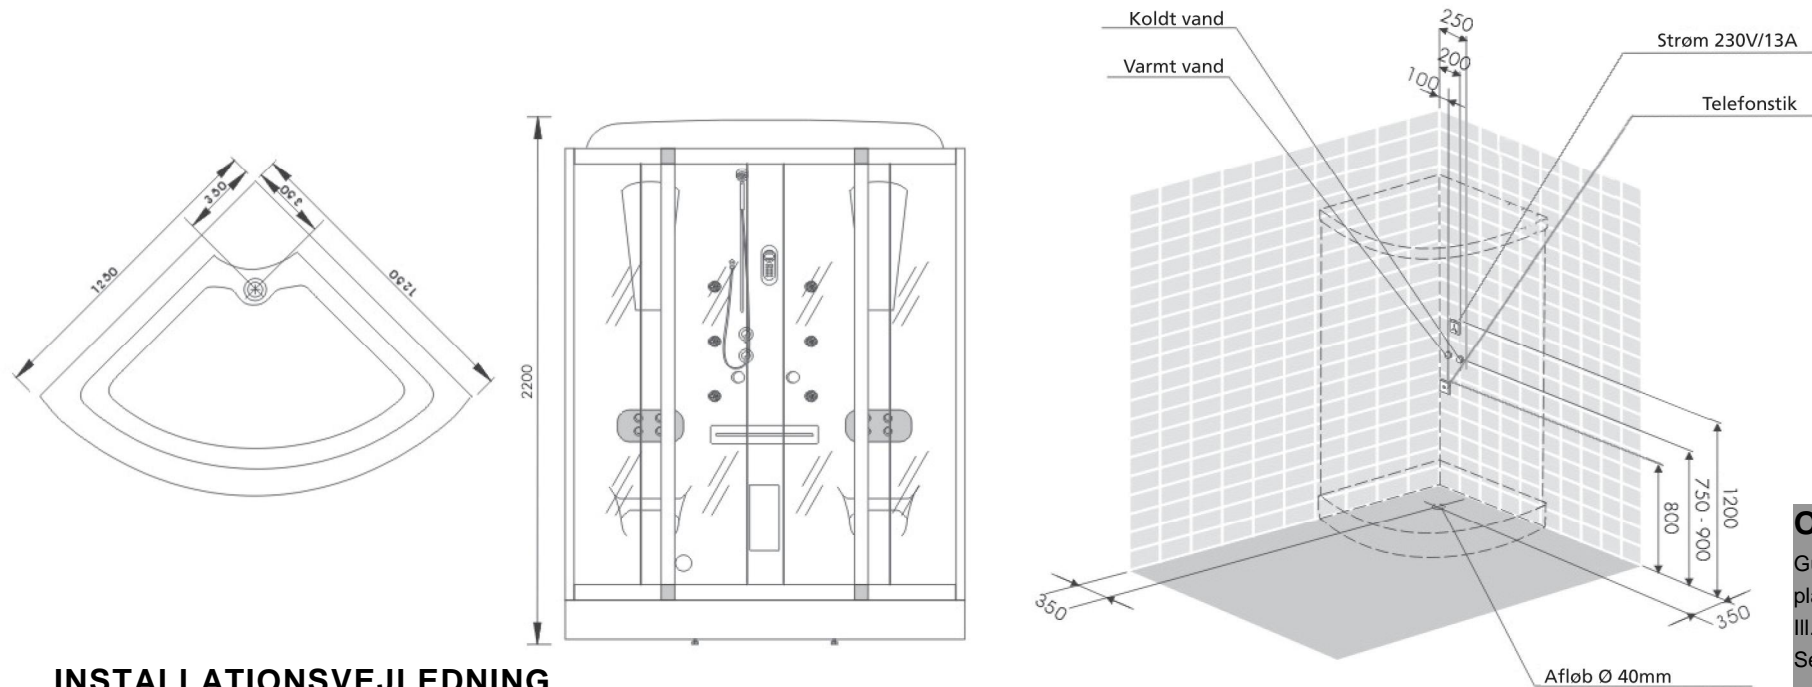

## INSTALLATIONS DIAGRAM FOR MAXXWELL SAFIR VELVÆREKABINE

MODEL: PS-203

MÅL: 125 X 125 X 220 CM

### El:

Der monteres stænkstæt membrandåse (IP4X) max. 20 cm fra hjørnet i en højde af 120 cm. Kabinen er monteret med et hovedkabel til montering i denne. Der fremføres en separat gruppe med 230V / 13 A. Vær opmærksom på at der monteres jord

### Vand:

2 x 1/2" vinkelbalofix med udvendig gevind (kold og varm vand) monteres max 25 cm. fra hjørnet i en højde af 75 – 90 cm fra gulv. Kabinen er monteret med 2 flex slanger til montering på disse.